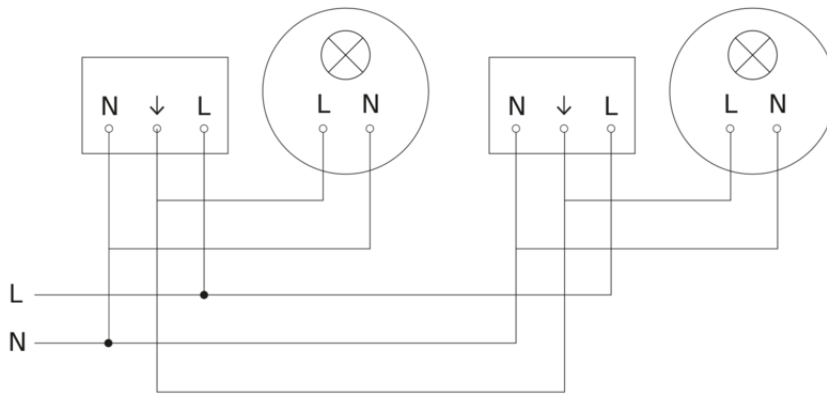

Präsenzmelder - Professional Line

IS 3360 40m

COM1 - Unterputz eckig schwarz
EAN 4007841 068530
Art.-Nr. 068530

IS 3360 40m

COM1 - Unterputz eckig schwarz
EAN 4007841 068530
Art.-Nr. 068530

Schaltplan

Schaltplan Vernetzung mehrerer Sensoren

IS 3360 40m

COM1 - Unterputz eckig schwarz
EAN 4007841 068530
Art.-Nr. 068530

Schaltplan Anschluss über Serienschalter für Hand- und Automatik-Betrieb

Schaltplan Anschluss über einen Wechselschalter für Dauerlicht- und Automatik-Betrieb