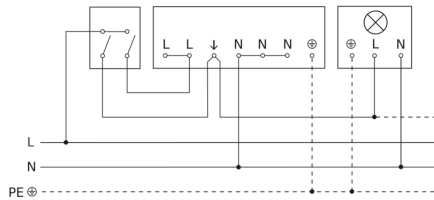

Präsenzmelder - Professional Line

IS 3360 40m

COM1 - Unterputz eckig schwarz
EAN 4007841 068530
Art.-Nr. 068530

IS 3360 40m

COM1 - Unterputz eckig schwarz
EAN 4007841 068530
Art.-Nr. 068530

Schaltplan

Schaltplan Vernetzung mehrerer Sensoren

IS 3360 40m

COM1 - Unterputz eckig schwarz
EAN 4007841 068530
Art.-Nr. 068530

Schaltplan Anschluss über Serienschalter für Hand- und Automatik-Betrieb

Schaltplan Anschluss über einen Wechselschalter für Dauerlicht- und Automatik-Betrieb