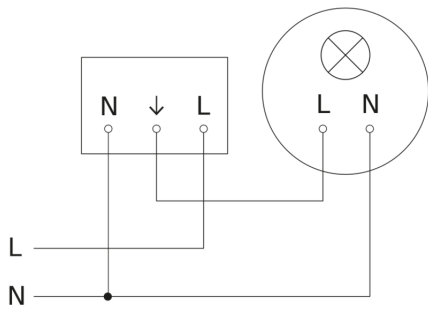

Präsenzmelder - Professional Line

IS 3360 40m

COM1 - Unterputz eckig schwarz
EAN 4007841 068530
Art.-Nr. 068530

IS 3360 40m

COM1 - Unterputz eckig schwarz
EAN 4007841 068530
Art.-Nr. 068530

Schaltplan

Schaltplan Vernetzung mehrerer Sensoren

IS 3360 40m

COM1 - Unterputz eckig schwarz
EAN 4007841 068530
Art.-Nr. 068530

Schaltplan Anschluss über Serienschalter für Hand- und Automatik-Betrieb

Schaltplan Anschluss über einen Wechselschalter für Dauerlicht- und Automatik-Betrieb